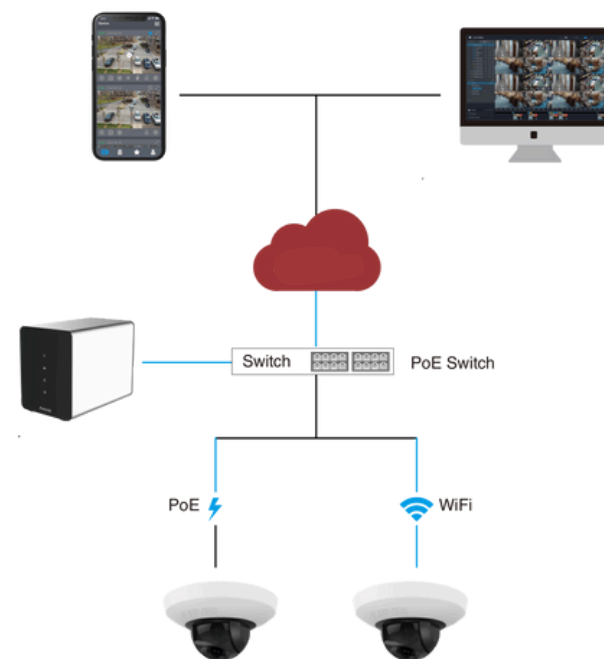

Haute définition jusqu'à  
5M

Vrai jour/  
nuit

Microphone intégré

Événements intelligents

Moteur de Deep  
Learning Edge

La combinaison parfaite de la lumière infrarouge intelligente et de la fonction de lumière stellaire améliore considérablement l'effet de visibilité dans les environnements sombres et à faible luminosité. L'objectif motorisé 3X peut clairement ajuster automatiquement les images dans un rayon de 40 mètres. La conception IP66 et IK10 garantit une installation flexible dans les environnements extérieurs et intérieurs difficiles. . L'emplacement pour carte SD peut prendre en charge jusqu'à 128 Go de stockage.

- 4K net
- Zoom optique 3x
- Application d'IA en périphérie
- Jusqu'à 14 jours de stockage en périphérie
- Intérieur et extérieur
- Vision nocturne nette
- Accès et gestion à distance

La combinaison parfaite de l'infrarouge intelligent et de la conversion jour/nuit améliore considérablement la visibilité de la surveillance nocturne dans les environnements à faible luminosité et atteint facilement une distance de 20 mètres. La conception IP66 vous assure une installation flexible dans l'environnement extérieur

- High Definition up to 5M
- True Day/Night
- Built-in Microphone
- Smart Events
- Edge Deep Learning Engine
- IP66 Design

La combinaison parfaite de l'infrarouge intelligent et de la fonction jour/nuit améliore considérablement l'effet de visibilité dans les environnements sombres et peu éclairés. L'objectif motorisé 3X peut clairement ajuster automatiquement les images dans un rayon de 50 mètres. L'appareil dispose de fonctions intégrées de détection de personne et de détection de véhicule et vous pouvez facilement obtenir une alarme d'événement à partir du Intellisight application mobile.