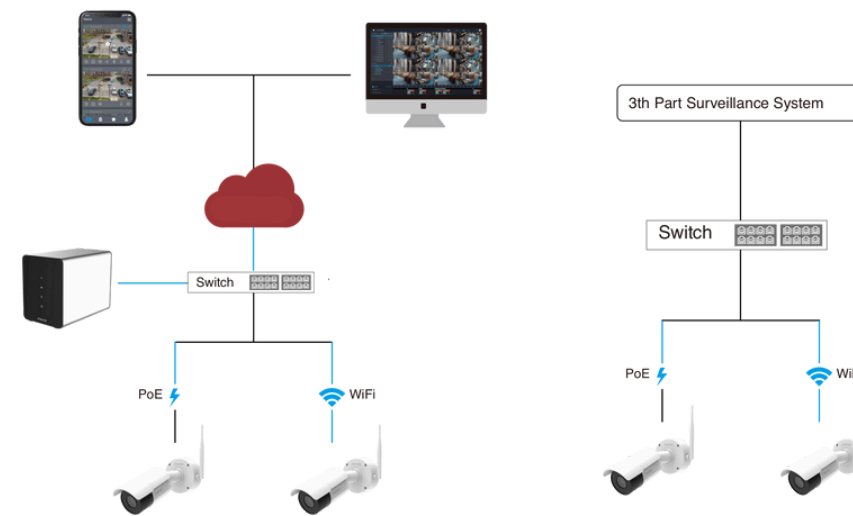

La combinaison parfaite de l'infrarouge intelligent et de la fonction jour/nuit améliore considérablement l'effet de visibilité dans les environnements sombres et peu éclairés. L'objectif motorisé 3X peut clairement ajuster automatiquement les images dans un rayon de 50 mètres. L'appareil dispose de fonctions intégrées de détection de personne et de détection de véhicule et vous pouvez facilement obtenir une alarme d'événement à partir du Intellisight application mobile.

- Haute Définition à 8M
- Vrai jour/ Soir
- Audio bidirectionnel
- Événements intelligents
- Bord profond Moteur d'apprentissage
- Conception IP66

2022 AVZ