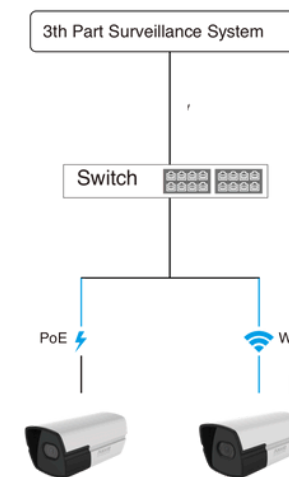

Haute définition jusqu'à  
5M

Vrai jour/  
nuit

Microphone intégré

Événements intelligents

Moteur de Deep  
Learning Edge

La combinaison parfaite de la lumière infrarouge intelligente et de la fonction de lumière stellaire améliore considérablement l'effet de visibilité dans les environnements sombres et à faible luminosité. L'objectif motorisé 3X peut clairement ajuster automatiquement les images dans un rayon de 40 mètres. La conception IP66 et IK10 garantit une installation flexible dans les environnements extérieurs et intérieurs difficiles. . L'emplacement pour carte SD peut prendre en charge jusqu'à 128 Go de stockage.

- 4K net
- Zoom optique 3x
- Application d'IA en périphérie
- Jusqu'à 14 jours de stockage en périphérie
- Intérieur et extérieur
- Vision nocturne nette
- Accès et gestion à distance

La combinaison parfaite de l'infrarouge intelligent et de la conversion jour/nuit améliore considérablement la visibilité de la surveillance nocturne dans les environnements à faible luminosité et atteint facilement une distance de 20 mètres. La conception IP66 vous assure une installation flexible dans l'environnement extérieur

- High Definition up to 5M
- True Day/Night
- Built-in Microphone
- Smart Events
- Edge Deep Learning Engine
- IP66 Design

La combinaison parfaite de l'infrarouge intelligent et de la fonction jour/nuit améliore considérablement l'effet de visibilité dans les environnements sombres et peu éclairés. L'objectif motorisé 3X peut clairement ajuster automatiquement les images dans un rayon de 50 mètres. L'appareil dispose de fonctions intégrées de détection de personne et de détection de véhicule et vous pouvez facilement obtenir une alarme d'événement à partir du Intellisight application mobile.