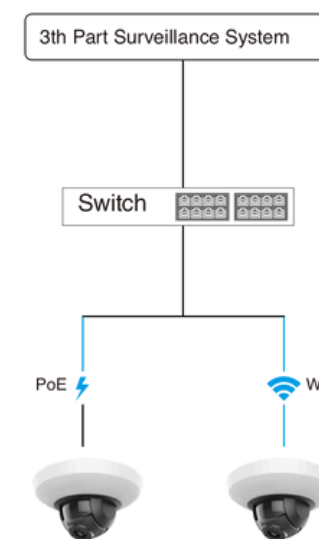

Haute définition jusqu'à  
5M

Vrai jour/  
nuit

Microphone intégré

Événements intelligents

Moteur de Deep  
Learning Edge

La combinaison parfaite de la lumière infrarouge intelligente et de la fonction de lumière stellaire améliore considérablement l'effet de visibilité dans les environnements sombres et à faible luminosité. L'objectif motorisé 3X peut clairement ajuster automatiquement les images dans un rayon de 40 mètres. La conception IP66 et IK10 garantit une installation flexible dans les environnements extérieurs et intérieurs difficiles. . L'emplacement pour carte SD peut prendre en charge jusqu'à 128 Go de stockage.

- 4K net
- Zoom optique 3x
- Application d'IA en périphérie
- Jusqu'à 14 jours de stockage en périphérie
- Intérieur et extérieur
- Vision nocturne nette
- Accès et gestion à distance

La combinaison parfaite de l'infrarouge intelligent et de la conversion jour/nuit améliore considérablement la visibilité de la surveillance nocturne dans les environnements à faible luminosité et atteint facilement une distance de 20 mètres. La conception IP66 vous assure une installation flexible dans l'environnement extérieur

- High Definition up to 5M
- True Day/Night
- Built-in Microphone
- Smart Events
- Edge Deep Learning Engine
- IP66 Design

La combinaison parfaite de l'infrarouge intelligent et de la fonction jour/nuit améliore considérablement l'effet de visibilité dans les environnements sombres et peu éclairés. L'objectif motorisé 3X peut clairement ajuster automatiquement les images dans un rayon de 50 mètres. L'appareil dispose de fonctions intégrées de détection de personne et de détection de véhicule et vous pouvez facilement obtenir une alarme d'événement à partir du Intellisight application mobile.