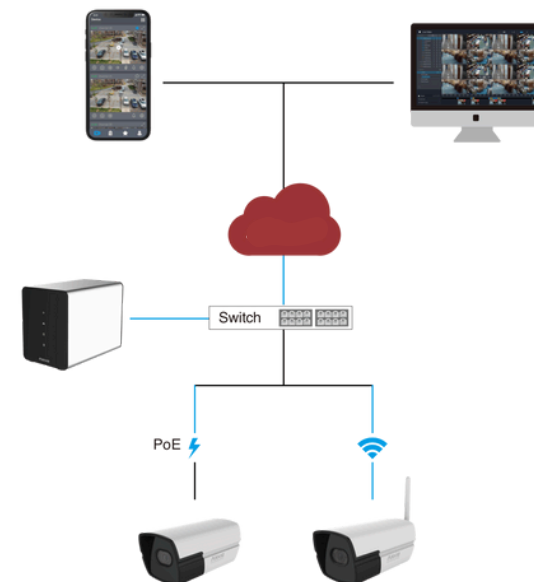

Haute définition jusqu'à  
5M

Vrai jour/  
nuit

Microphone intégré

Événements intelligents

Moteur de Deep  
Learning Edge

La combinaison parfaite de la lumière infrarouge intelligente et de la fonction de lumière stellaire améliore considérablement l'effet de visibilité dans les environnements sombres et à faible luminosité. L'objectif motorisé 3X peut clairement ajuster automatiquement les images dans un rayon de 40 mètres. La conception IP66 et IK10 garantit une installation flexible dans les environnements extérieurs et intérieurs difficiles. . L'emplacement pour carte SD peut prendre en charge jusqu'à 128 Go de stockage.

- 4K net
- Zoom optique 3x
- Application d'IA en périphérie
- Jusqu'à 14 jours de stockage en périphérie
- Intérieur et extérieur
- Vision nocturne nette
- Accès et gestion à distance

La combinaison parfaite de l'infrarouge intelligent et de la conversion jour/nuit améliore considérablement la visibilité de la surveillance nocturne dans les environnements à faible luminosité et atteint facilement une distance de 20 mètres. La conception IP66 vous assure une installation flexible dans l'environnement extérieur

- High Definition up to 5M
- True Day/Night
- Built-in Microphone
- Smart Events
- Edge Deep Learning Engine
- IP66 Design

La combinaison parfaite de l'infrarouge intelligent et de la fonction jour/nuit améliore considérablement l'effet de visibilité dans les environnements sombres et peu éclairés. L'objectif motorisé 3X peut clairement ajuster automatiquement les images dans un rayon de 50 mètres. L'appareil dispose de fonctions intégrées de détection de personne et de détection de véhicule et vous pouvez facilement obtenir une alarme d'événement à partir du Intellisight application mobile.